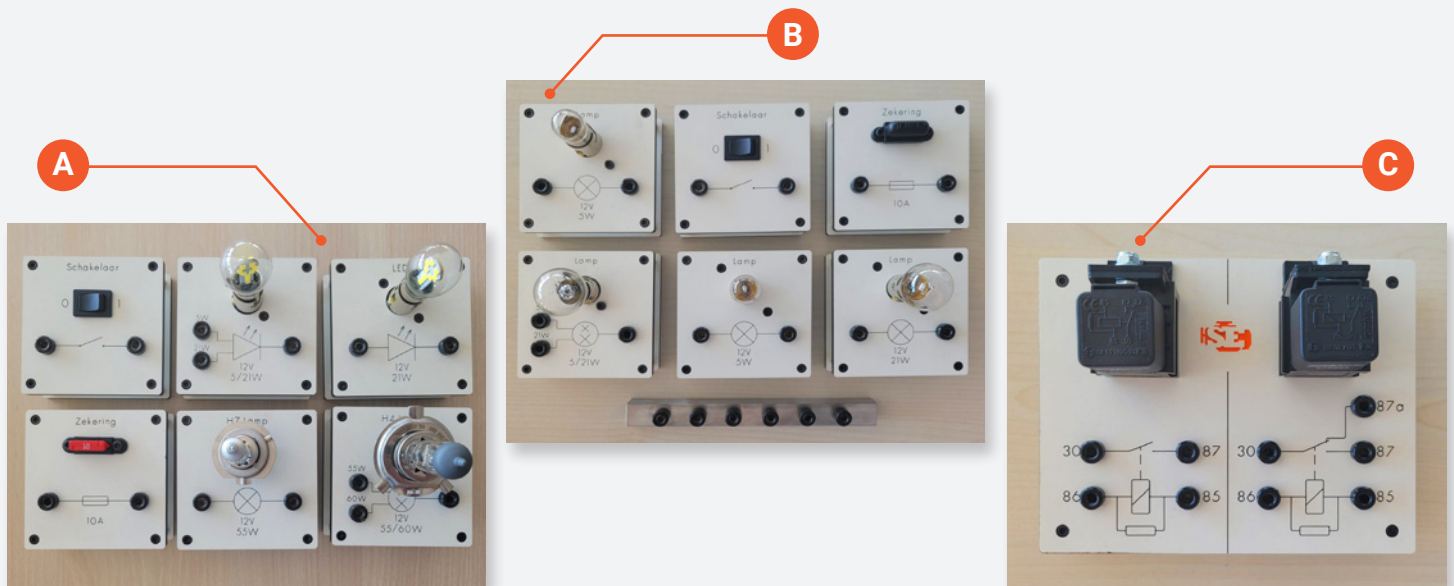

Inzetbaar voor: vmbo en mbo 2/3/4

A LAMPENSET DEELS LED

- Bevat een 21W LED
- 21/5W LED
- H7 lamp
- H4 lamp
- Zekering
- Schakelaar
- Massastrip
- Opbergbakje

B BASIS ELEKTROSET

- Bevat een Schakelaar
- Zekering
- 2x 5W
- 21W
- 21/5W
- Massastrip
- Opbergbakje

C RELAIS AANSLUITSET

- Bevat een Wisselrelais 5 polig
- Bevat een maakrelais 4 polig
- Opbergbakje

OPTIES

OPTIE

- Regelbare voeding
 - Aansluitsnoeren
 - Fluke 175 Multimeter
- Informeer naar de actuele prijzen